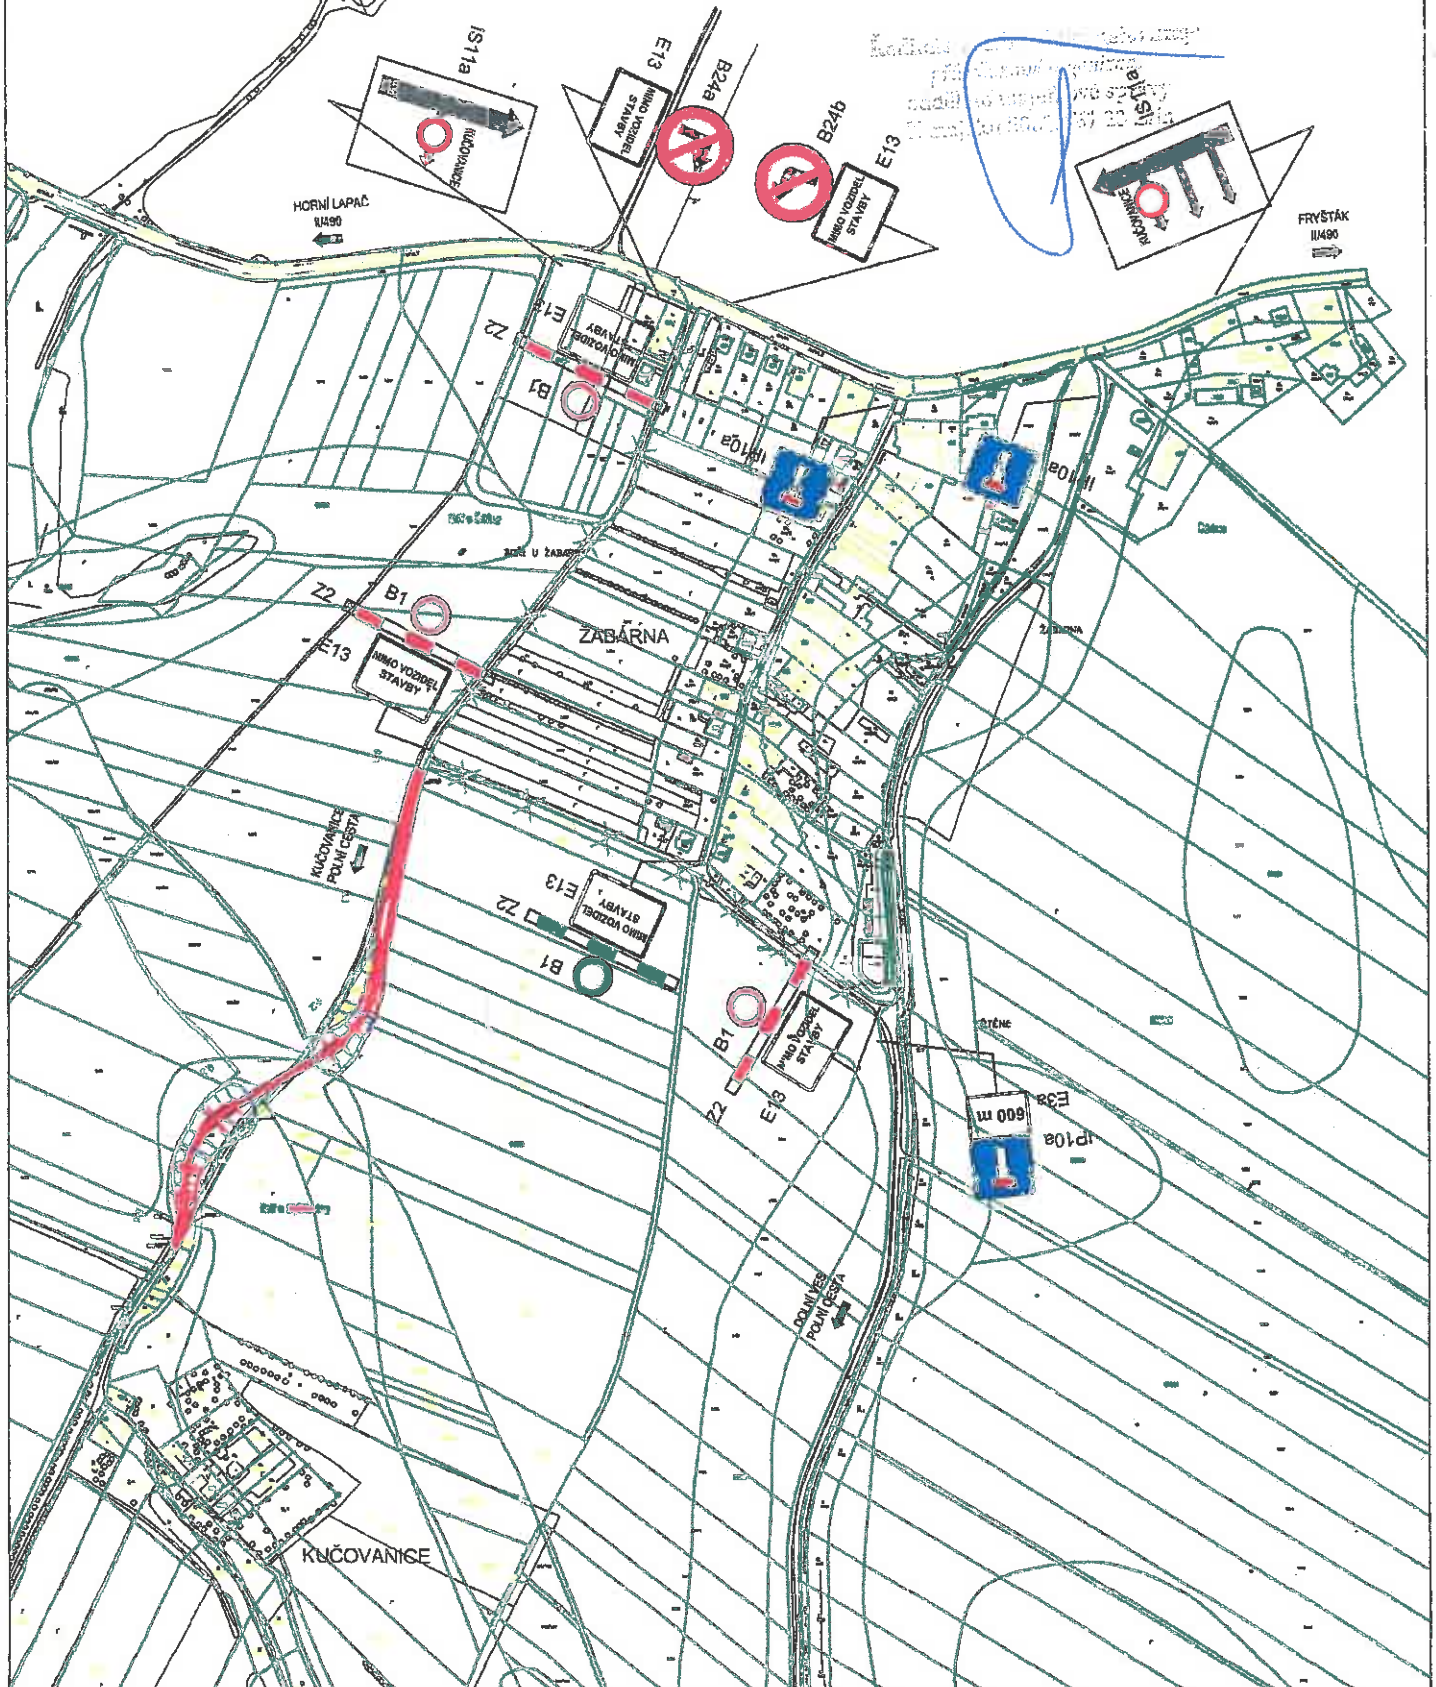

ESKÉ DOPRAVNÍ ZNAČENÍ
NA UMÍSTĚNÍ PŮP NA SILNICI
II/490 V OKLEBE ZLÍN

161 POLNÍ CESTA KUČOVANICE DOPRAVNÍ ZNAČENÍ

DŘE 12.3.2018

PŘEDBĚŽNĚ
ODSOULIA SEMU

AS