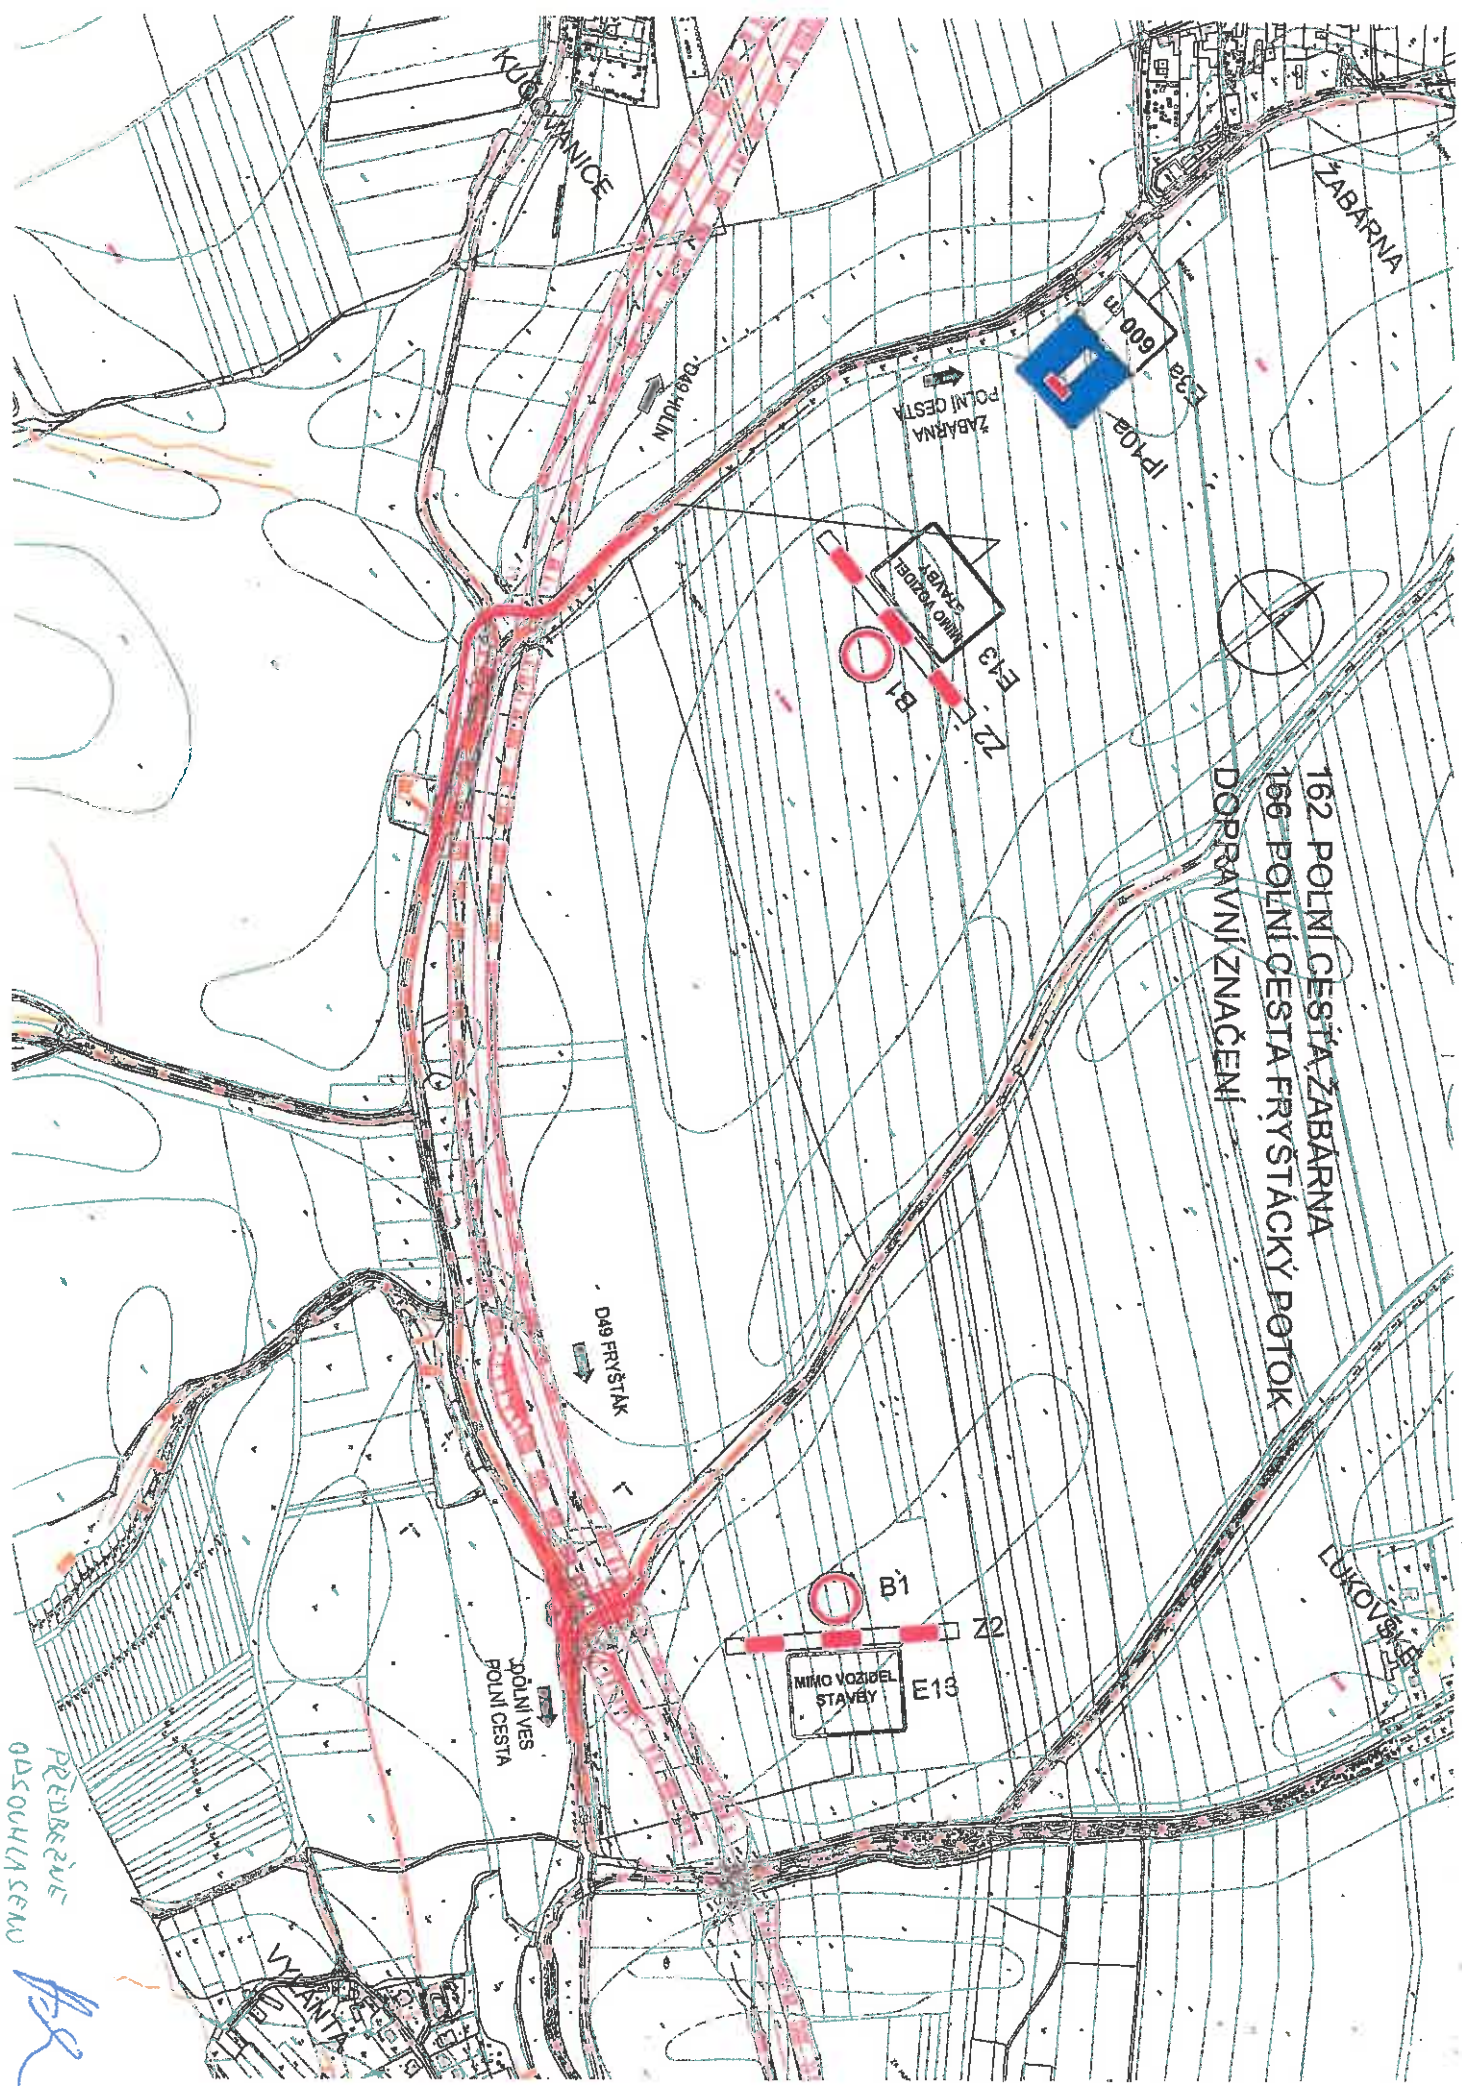

ESKÉ DOPRAVNÍ ZNAČENÍ
NA UMÍSTĚNÍ PŮP NA SILNICI
II/490 V OKLEBE ZLÍN

161 POLNÍ CESTA KUČOVANICE DOPRAVNÍ ZNAČENÍ

DŘE 12.3.2018

PŘEDBĚŽNĚ
ODSOULIA SEMU

AS